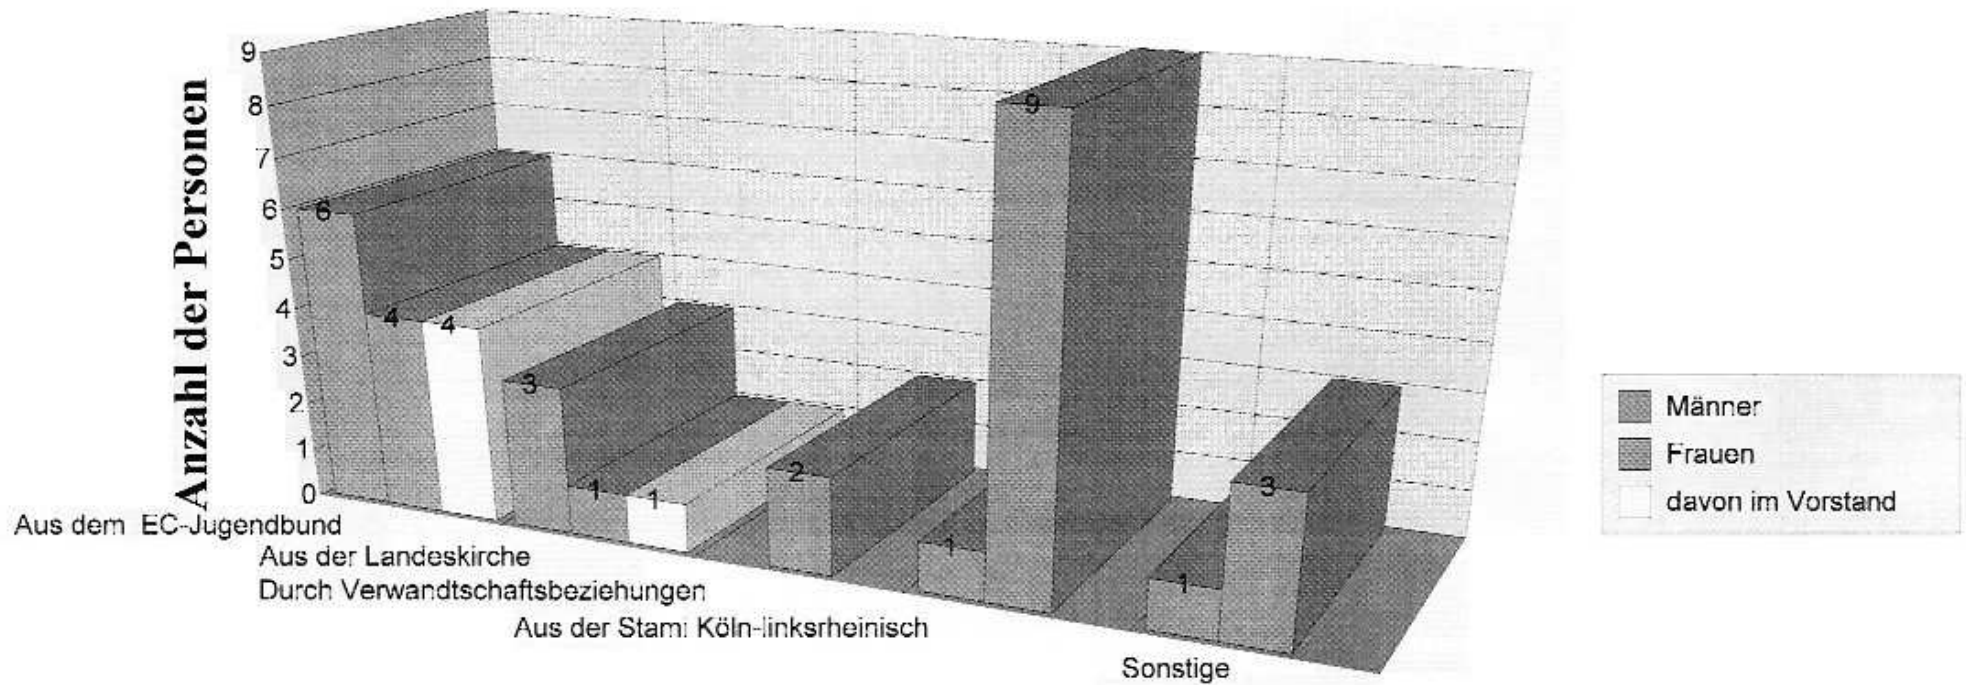

Alterstruktur der Stadtmission Köln Zentrum

Aufgeteilt nach Geschlechtern

Gottesdienstbesuch der Stadtmissionsmitglieder

Verteilt nach Häufigkeit pro Zeitraum

-  im letzten Jahr keinmal
-  1x bis 3x im Jahr
-  1x bis 3x im Vierteljahr
-  2x im Monat
-  Regelmäßig

Herkunft der Mitglieder

Unterschieden nach Gruppen aus denen sie kommen

Gruppenmäßige Zuordnung