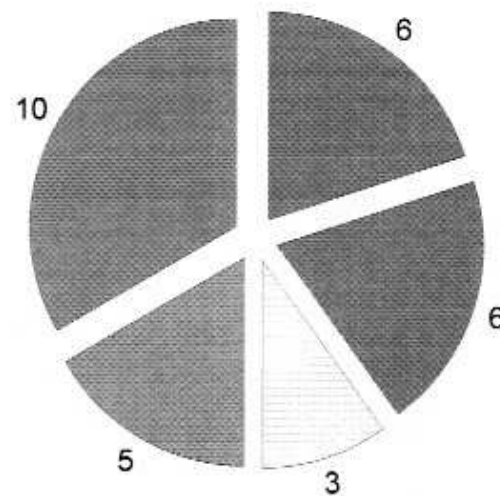

Alterstruktur der Stadtmission Köln Zentrum

Aufgeteilt nach Geschlechtern

Gottesdienstbesuch der Stadtmissionsmitglieder

Verteilt nach Häufigkeit pro Zeitraum

-  im letzten Jahr keinmal
-  1x bis 3x im Jahr
-  1x bis 3x im Vierteljahr
-  2x im Monat
-  Regelmäßig

Herkunft der Mitglieder

Unterschieden nach Gruppen aus denen sie kommen

Gruppenmäßige Zuordnung